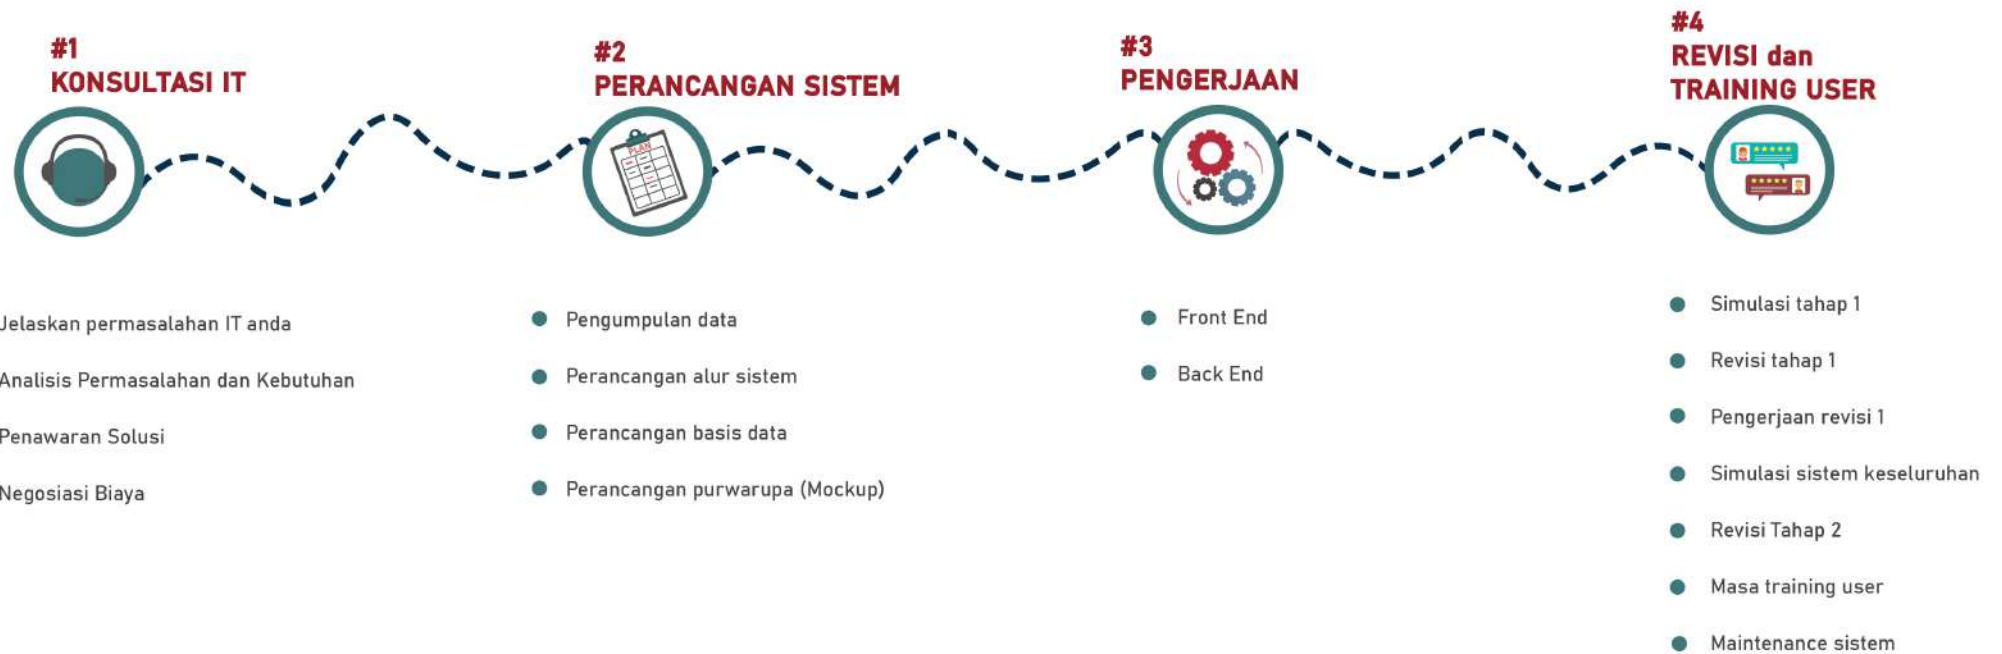

How We WORK ???