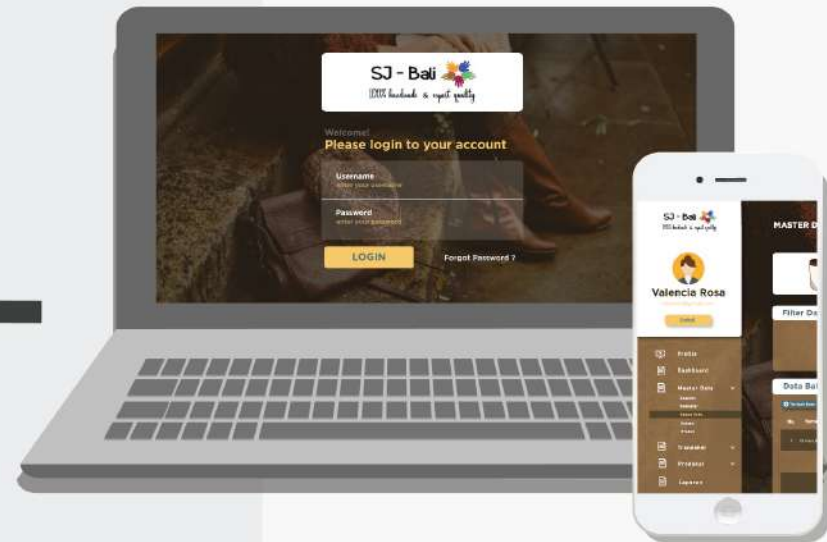

OUR PORTFOLIO #4

<http://sidirga.mojokertokab.go.id/>

SISTEM INFORMASI STANDARISASI HARGA

Client : BAPEDA kab Mojokerto
Platform : Sistem berbasis Web
URL : sidirga.mojokertokab.go.id

OUR PORTFOLIO #5

KOLABORASI DENGAN ADISI PROJECT

Client : Adisi Project
Platform : Berbasis web
URL : www.adisiproject.com

OUR PORTFOLIO #6

Sistem Informasi Produksi

Client : SJ Garmen

Platform : Sistem berbasis Web

OUR PORTFOLIO #7

Sistem Investasi Property